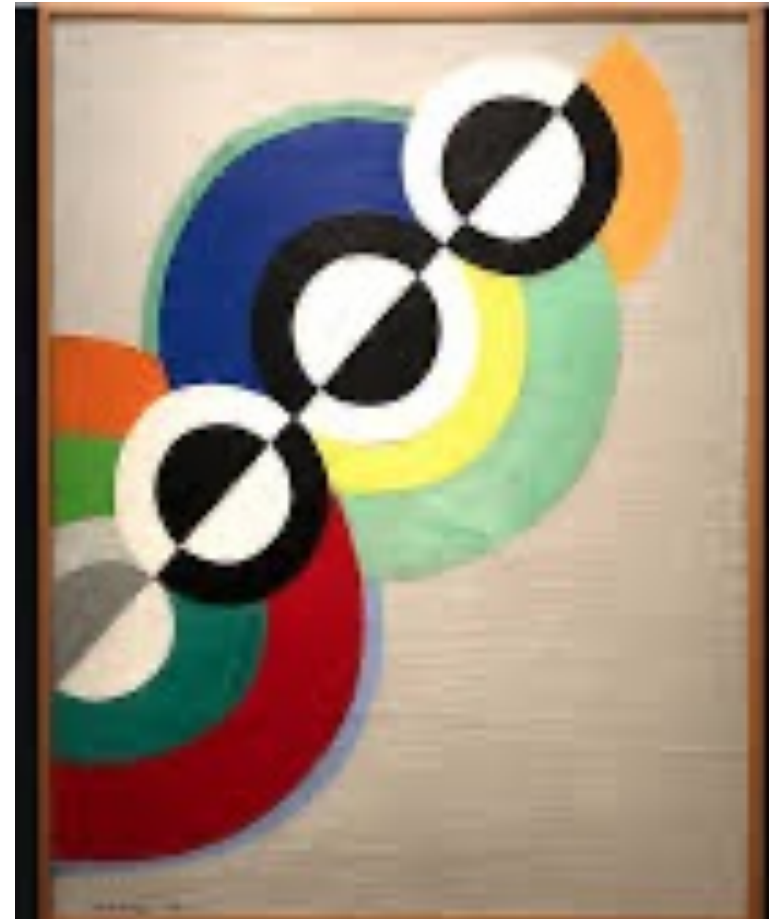

LES FORMES GEOMETRIQUES A TRAVERS LES ARTISTES

**Nourrir –observer- verbaliser- repérer – nommer
En comparant des œuvres deux par deux**

Circonscription de Saint-Chamond –mars 22

MONDRIAN (1872-1944)

**OBSERVER, COMPARER ET
ENRICHIR SON VOCABULAIRE**

Formes carré-rectangle-triangle-disque-cercle-rond-ligne-côté-segment-droite-parallèles- diagonales-angle droit...
Rouge-bleu-jaune-noir-blanc-violet-vert
Verticale/horizontale ; petit/grand ; long/court ; épais/fins ; fermé/ouvert ; haut/bas, gauche/droite ; longueur-largeur

Le cube et ses 11 patrons :

Un outil pour mieux voir : La boîte lumineuse

Matériel et solides :

- Une boîte en plastique avec un couvercle transparent
- Des bandes de carton recouvertes de papier aluminium et en fond un carré d'aluminium
- Une mini led à piles (+2 piles AA 1,5 V) par boîte
- Un jeu de solide transparent et bi couleurs si possible, pour faciliter l'observation

Yayoi Kusuma, jouer sur des paramètres de couleurs et de formes juxtaposées ou pas...

Sonia et Robert DELAUNAY

- Joseph ALBERS (1888-1976):

Hommage au carré: entre deux bleus, 1955, 40x40

Hommage au carré, 1964.