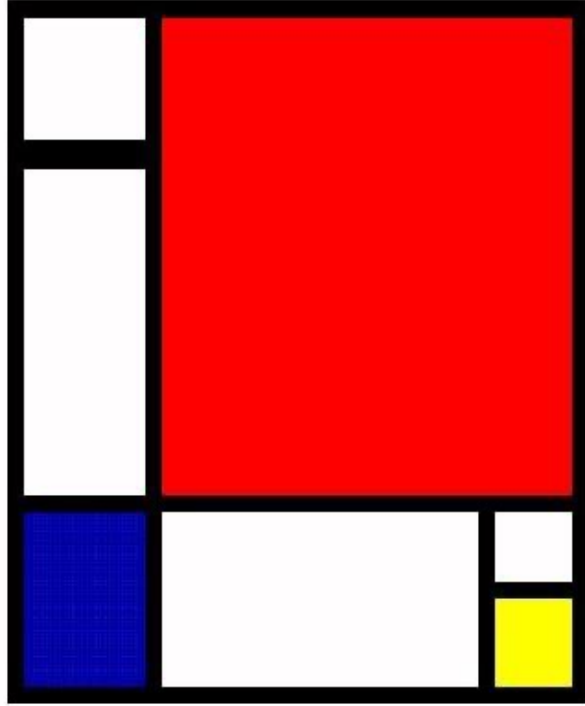

LES FORMES GEOMETRIQUES A TRAVERS LES ARTISTES

**Nourrir –observer- verbaliser- repérer – nommer
En comparant des œuvres deux par deux**

Circonscription de Saint-Chamond –mars 22

MONDRIAN (1872-1944)

**OBSERVER, COMPARER ET
ENRICHIR SON VOCABULAIRE**

Formes carré-rectangle-triangle-disque-cercle-rond-ligne-côté-segment-droite-parallèles- diagonales-angle droit...
Rouge-bleu-jaune-noir-blanc-violet-vert
Verticale/horizontale ; petit/grand ; long/court ; épais/fins ; fermé/ouvert ; haut/bas, gauche/droite ; longueur-largeur

Le cube et ses 11 patrons :

Un outil pour mieux voir : La boîte lumineuse

Matériel et solides :

- Une boîte en plastique avec un couvercle transparent
- Des bandes de carton recouvertes de papier aluminium et en fond un carré d'aluminium
- Une mini led à piles (+2 piles AA 1,5 V) par boîte
- Un jeu de solide transparent et bi couleurs si possible, pour faciliter l'observation