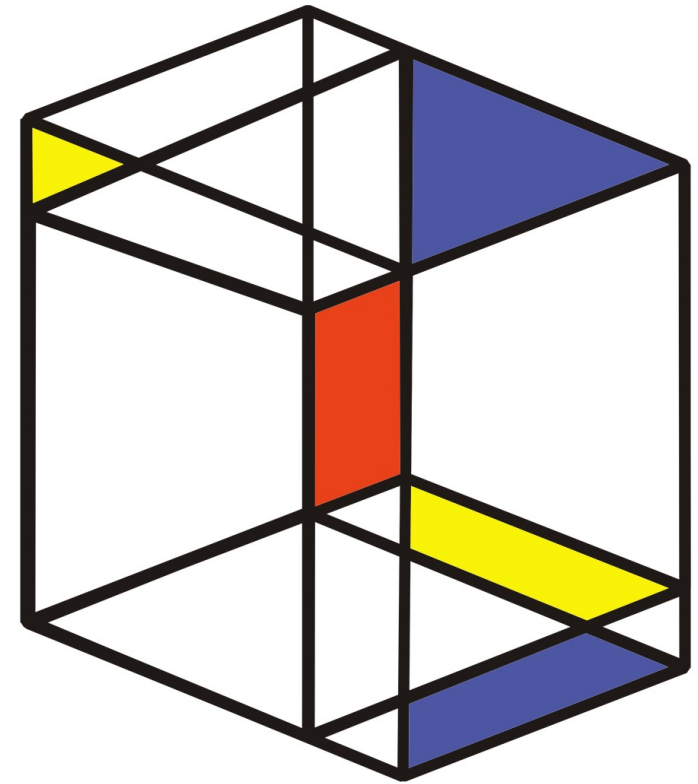

LES FORMES GEOMETRIQUES A TRAVERS LES ARTISTES

**Nourrir –observer- verbaliser- repérer – nommer
En comparant des œuvres deux par deux**

Circonscription de Saint-Chamond –mars 22

MONDRIAN (1872-1944)

**OBSERVER, COMPARER ET
ENRICHIR SON VOCABULAIRE**

Formes carré-rectangle-triangle-disque-cercle-rond-ligne-côté-segment-droite-parallèles- diagonales-angle droit...
Rouge-bleu-jaune-noir-blanc-violet-vert
Verticale/horizontale ; petit/grand ; long/court ; épais/fins ; fermé/ouvert ; haut/bas, gauche/droite ; longueur-largeur

Le cube et ses 11 patrons :

Un outil pour mieux voir : La boîte lumineuse

Matériel et solides :

- Une boîte en plastique avec un couvercle transparent
- Des bandes de carton recouvertes de papier aluminium et en fond un carré d'aluminium
- Une mini led à piles (+2 piles AA 1,5 V) par boîte
- Un jeu de solide transparent et bi couleurs si possible, pour faciliter l'observation