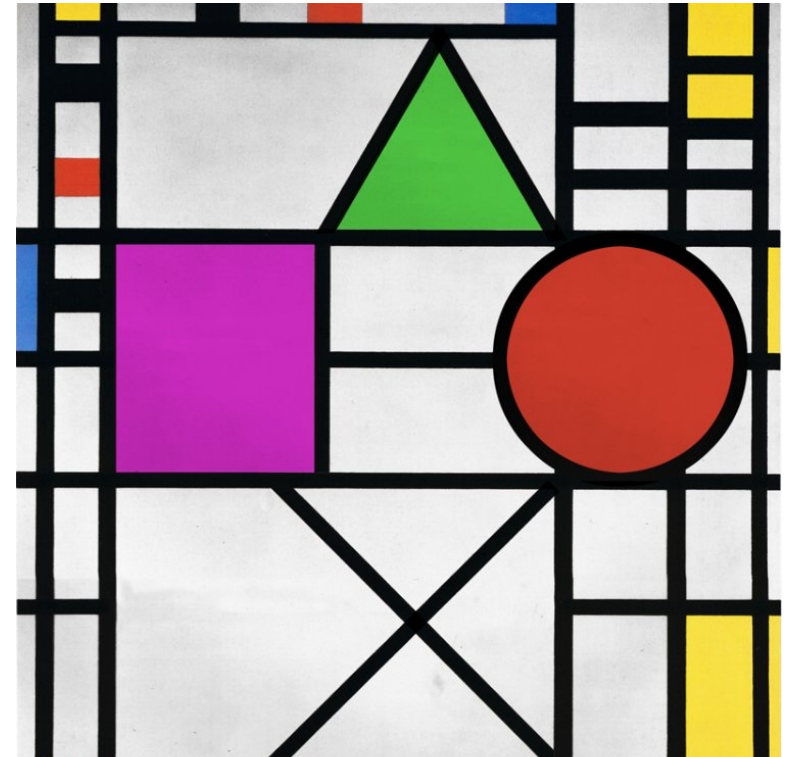

LES FORMES GEOMETRIQUES A TRAVERS LES ARTISTES

**Nourrir –observer- verbaliser- repérer – nommer
En comparant des œuvres deux par deux**

Circonscription de Saint-Chamond –mars 22

MONDRIAN (1872-1944)

**OBSERVER, COMPARER ET
ENRICHIR SON VOCABULAIRE**

Formes carré-rectangle-triangle-disque-cercle-rond-ligne-côté-segment-droite-parallèles- diagonales-angle droit...
Rouge-bleu-jaune-noir-blanc-violet-vert
Verticale/horizontale ; petit/grand ; long/court ; épais/fins ; fermé/ouvert ; haut/bas, gauche/droite ; longueur-largeur

Le cube et ses 11 patrons :

Un outil pour mieux voir : La boîte lumineuse

Matériel et solides :

- Une boîte en plastique avec un couvercle transparent
- Des bandes de carton recouvertes de papier aluminium et en fond un carré d'aluminium
- Une mini led à piles (+2 piles AA 1,5 V) par boîte
- Un jeu de solide transparent et bi couleurs si possible, pour faciliter l'observation