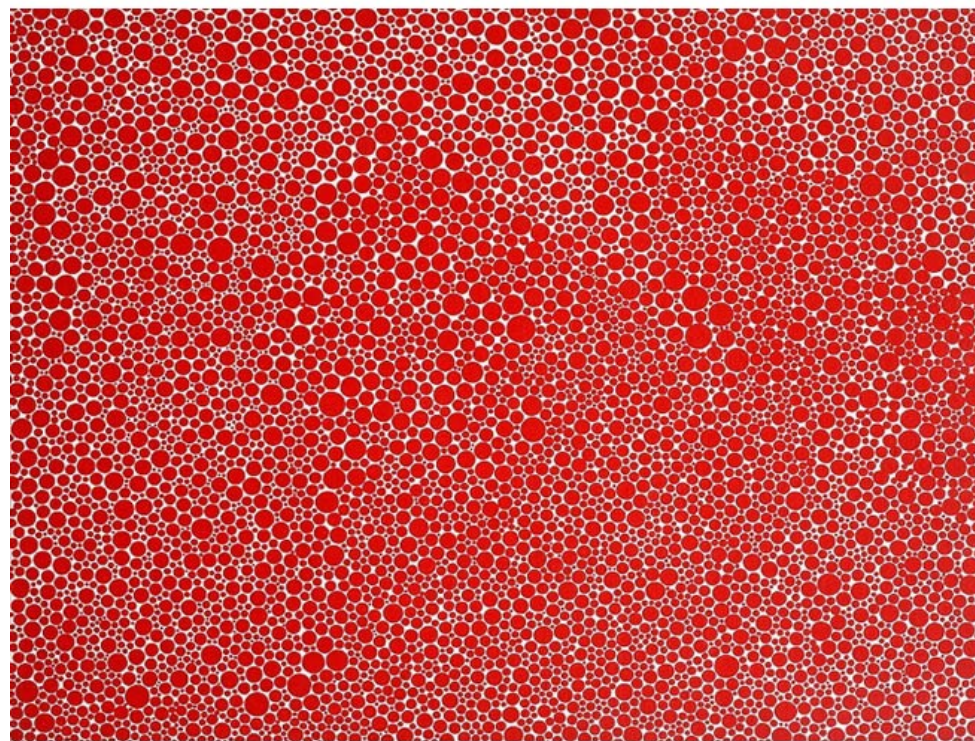

Yayoi Kusuma, jouer sur des paramètres de couleurs et de formes juxtaposées ou pas...