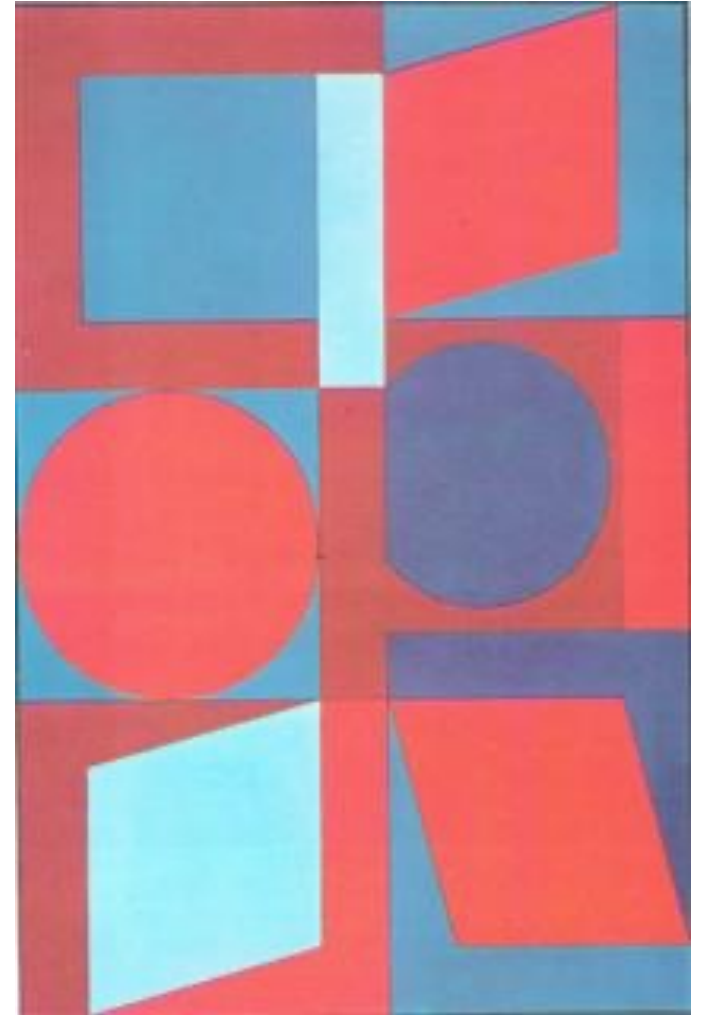

À la découverte d'un autre artiste : Vasarely