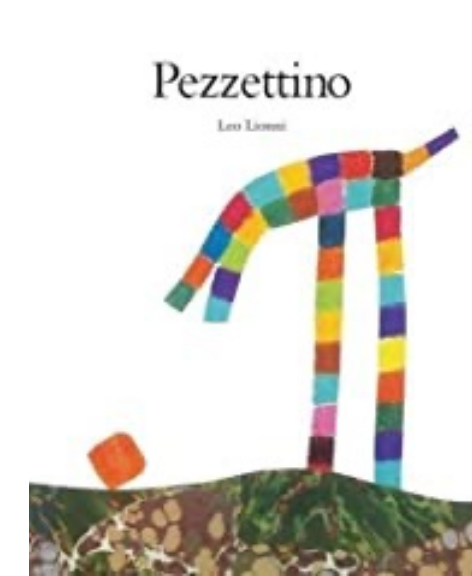

Albums présentant des formes géométriques