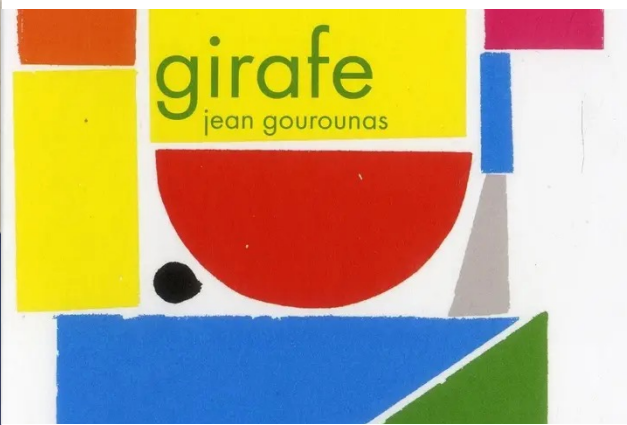

Albums présentant des formes géométriques