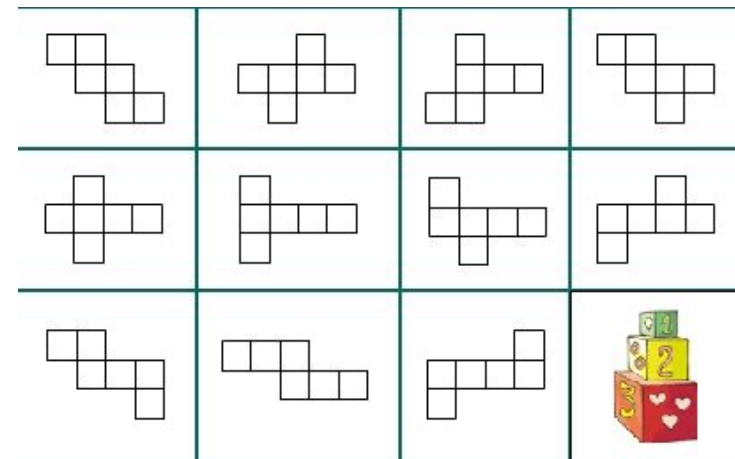

LES FORMES GEOMETRIQUES A TRAVERS LES ARTISTES

**Nourrir –observer- verbaliser- repérer – nommer
En comparant des œuvres deux par deux**

Circonscription de Saint-Chamond –mars 22

MONDRIAN (1872-1944)

**OBSERVER, COMPARER ET
ENRICHIR SON VOCABULAIRE**

Formes carré-rectangle-triangle-disque-cercle-rond-ligne-côté-segment-droite-parallèles- diagonales-angle droit...
Rouge-bleu-jaune-noir-blanc-violet-vert
Verticale/horizontale ; petit/grand ; long/court ; épais/fins ; fermé/ouvert ; haut/bas, gauche/droite ; longueur-largeur

Le cube et ses 11 patrons :

Un outil pour mieux voir : La boîte lumineuse

Matériel et solides :

- Une boîte en plastique avec un couvercle transparent
- Des bandes de carton recouvertes de papier aluminium et en fond un carré d'aluminium
- Une mini led à piles (+2 piles AA 1,5 V) par boîte
- Un jeu de solide transparent et bi couleurs si possible, pour faciliter l'observation