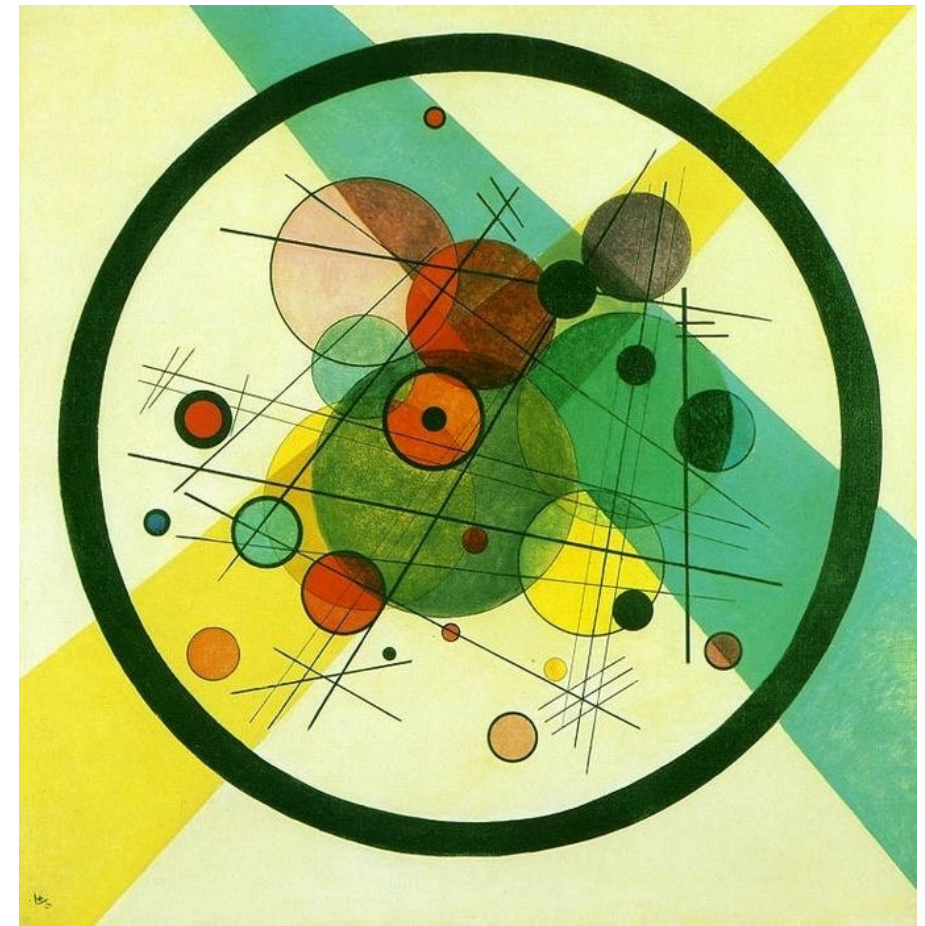

LES FORMES GEOMETRIQUES A TRAVERS LES ARTISTES

**Nourrir –observer- verbaliser- repérer – nommer
En comparant des œuvres deux par deux**

Circonscription de Saint-Chamond –mars 22

MONDRIAN (1872-1944)

**OBSERVER, COMPARER ET
ENRICHIR SON VOCABULAIRE**

Le cube et ses 11 patrons :

Un outil pour mieux voir : La boîte lumineuse

Matériel et solides :

- Une boîte en plastique avec un couvercle transparent
- Des bandes de carton recouvertes de papier aluminium et en fond un carré d'aluminium
- Une mini led à piles (+2 piles AA 1,5 V) par boîte
- Un jeu de solide transparent et bi couleurs si possible, pour faciliter l'observation

Yayoi Kusuma, jouer sur des paramètres de couleurs et de formes juxtaposées ou pas...

Sonia et Robert DELAUNAY

- Joseph ALBERS (1888-1976):

Hommage au carré: entre deux bleus, 1955, 40x40

Hommage au carré, 1964.

*Hommage au carré:
impressions vertes, 1963,
huile sur toile, 121x121,
Musée Ludwig, Cologne.*

*Étude pour Hommage au
carré, 1954.*

Franck Stella

Vassily Kandinsky (1856-1954)

À la découverte d'un autre artiste : Vasarely