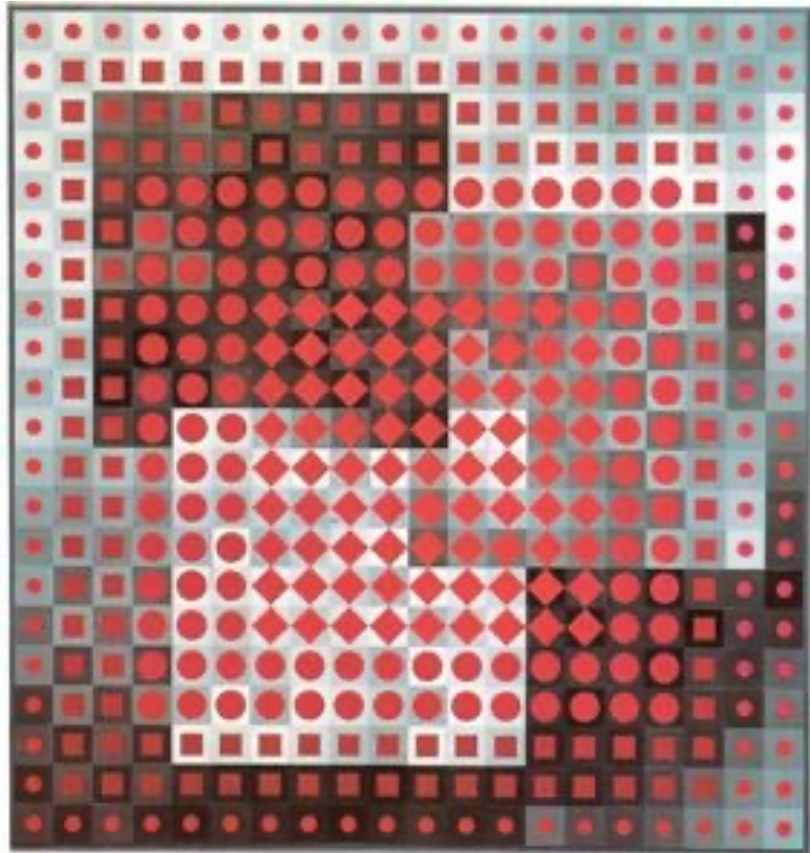

LES FORMES GEOMETRIQUES A TRAVERS LES ARTISTES

**Nourrir –observer- verbaliser- repérer – nommer
En comparant des œuvres deux par deux**

Circonscription de Saint-Chamond –mars 22

MONDRIAN (1872-1944)

**OBSERVER, COMPARER ET
ENRICHIR SON VOCABULAIRE**

Le cube et ses 11 patrons :

Un outil pour mieux voir : La boîte lumineuse

Matériel et solides :

- Une boîte en plastique avec un couvercle transparent
- Des bandes de carton recouvertes de papier aluminium et en fond un carré d'aluminium
- Une mini led à piles (+2 piles AA 1,5 V) par boîte
- Un jeu de solide transparent et bi couleurs si possible, pour faciliter l'observation

*Hommage au carré:
impressions vertes, 1963,
huile sur toile, 121x121,
Musée Ludwig, Cologne.*

*Étude pour Hommage au
carré, 1954.*

Franck Stella

Vassily Kandinsky (1856-1954)

À la découverte d'un autre artiste : Vasarely