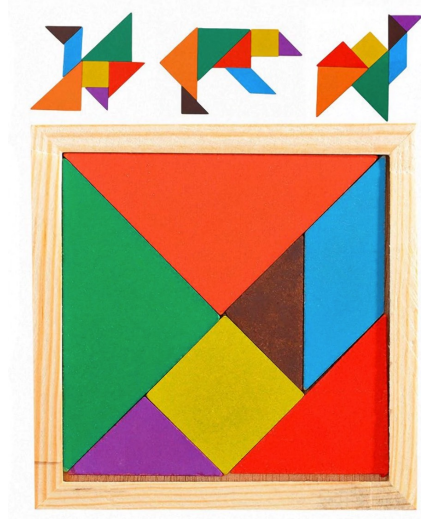

LES FORMES GEOMETRIQUES A TRAVERS LES ARTISTES

**Nourrir –observer- verbaliser- repérer – nommer
En comparant des œuvres deux par deux**

Circonscription de Saint-Chamond –mars 22

MONDRIAN (1872-1944)

**OBSERVER, COMPARER ET
ENRICHIR SON VOCABULAIRE**

Le cube et ses 11 patrons :

Un outil pour mieux voir : La boîte lumineuse

Matériel et solides :

- Une boîte en plastique avec un couvercle transparent
- Des bandes de carton recouvertes de papier aluminium et en fond un carré d'aluminium
- Une mini led à piles (+2 piles AA 1,5 V) par boîte
- Un jeu de solide transparent et bi couleurs si possible, pour faciliter l'observation

*Hommage au carré:
impressions vertes, 1963,
huile sur toile, 121x121,
Musée Ludwig, Cologne.*

*Étude pour Hommage au
carré, 1954.*

Franck Stella

Vassily Kandinsky (1856-1954)

À la découverte d'un autre artiste : Vasarely

HANMIAS, 1964 Collage, 210 x 210 cm. Sidney Janis Gallery, New York

MANIPULER, VERBALISER NOMMER ET CRÉER ...

Pavés et sphères (billes)

Sopalin, lignes et formes

Formes aimantées, Tangram, Polydrons, Lego, Kapla, Geosolids