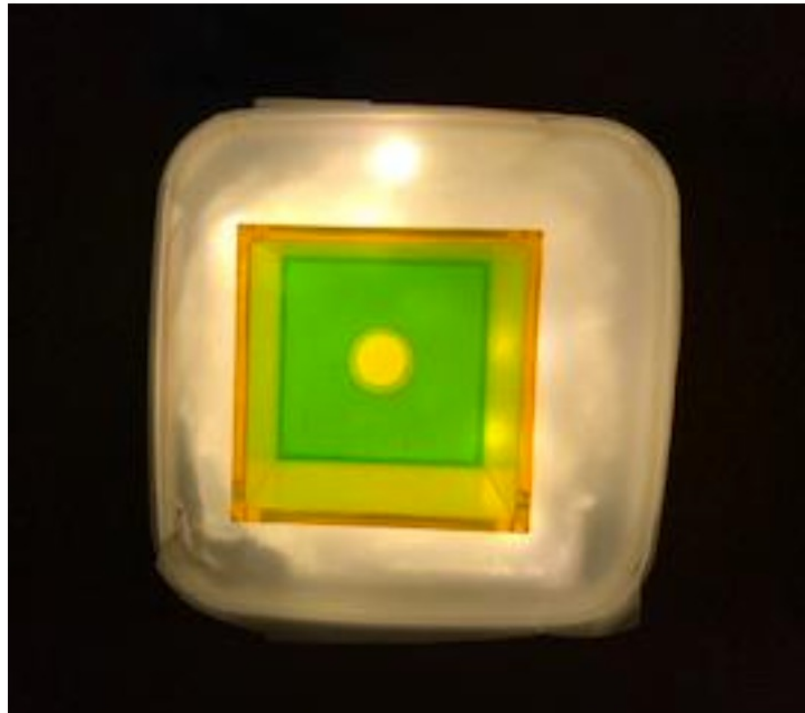

LES FORMES GEOMETRIQUES A TRAVERS LES ARTISTES

**Nourrir –observer- verbaliser- repérer – nommer
En comparant des œuvres deux par deux**

Circonscription de Saint-Chamond –mars 22

MONDRIAN (1872-1944)

**OBSERVER, COMPARER ET
ENRICHIR SON VOCABULAIRE**

Formes carré-rectangle-triangle-disque-cercle-rond-ligne-côté-segment-droite-parallèles- diagonales-angle droit...
Rouge-bleu-jaune-noir-blanc-violet-vert
Verticale/horizontale ; petit/grand ; long/court ; épais/fins ; fermé/ouvert ; haut/bas, gauche/droite ; longueur-largeur

Le cube et ses 11 patrons :

Un outil pour mieux voir : La boîte lumineuse

Matériel et solides :

- Une boîte en plastique avec un couvercle transparent
- Des bandes de carton recouvertes de papier aluminium et en fond un carré d'aluminium
- Une mini led à piles (+2 piles AA 1,5 V) par boîte
- Un jeu de solide transparent et bi couleurs si possible, pour faciliter l'observation