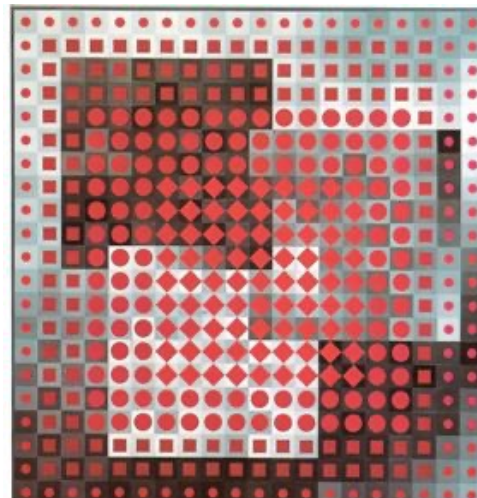

LES FORMES GEOMETRIQUES A TRAVERS LES ARTISTES

**Nourrir –observer- verbaliser- repérer – nommer
En comparant des œuvres deux par deux**

Circonscription de Saint-Chamond –mars 22

MONDRIAN (1872-1944)

**OBSERVER, COMPARER ET
ENRICHIR SON VOCABULAIRE**

Formes carré-rectangle-triangle-disque-cercle-rond-ligne-côté-segment-droite-parallèles- diagonales-angle droit...
Rouge-bleu-jaune-noir-blanc-violet-vert
Verticale/horizontale ; petit/grand ; long/court ; épais/fins ; fermé/ouvert ; haut/bas, gauche/droite ; longueur-largeur

Le cube et ses 11 patrons :

Un outil pour mieux voir : La boîte lumineuse

Matériel et solides :

- Une boîte en plastique avec un couvercle transparent
- Des bandes de carton recouvertes de papier aluminium et en fond un carré d'aluminium
- Une mini led à piles (+2 piles AA 1,5 V) par boîte
- Un jeu de solide transparent et bi couleurs si possible, pour faciliter l'observation