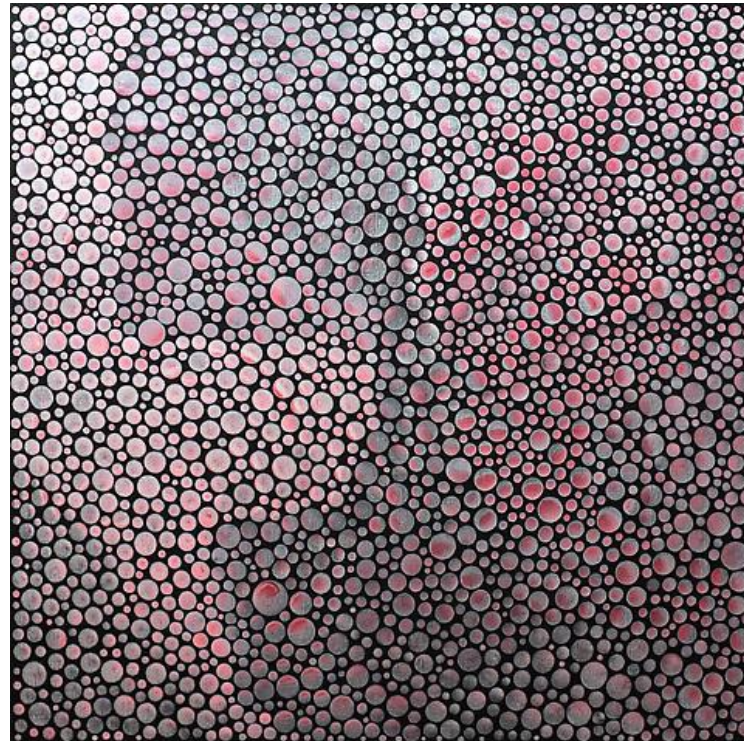

LES FORMES GEOMETRIQUES A TRAVERS LES ARTISTES

**Nourrir –observer- verbaliser- repérer – nommer
En comparant des œuvres deux par deux**

Circonscription de Saint-Chamond –mars 22

MONDRIAN (1872-1944)

**OBSERVER, COMPARER ET
ENRICHIR SON VOCABULAIRE**

Le cube et ses 11 patrons :

Un outil pour mieux voir : La boîte lumineuse

Matériel et solides :

- Une boîte en plastique avec un couvercle transparent
- Des bandes de carton recouvertes de papier aluminium et en fond un carré d'aluminium
- Une mini led à piles (+2 piles AA 1,5 V) par boîte
- Un jeu de solide transparent et bi couleurs si possible, pour faciliter l'observation

Yayoi Kusuma, jouer sur des paramètres de couleurs et de formes juxtaposées ou pas...

Sonia et Robert DELAUNAY

- Joseph ALBERS (1888-1976):

Hommage au carré: entre deux bleus, 1955, 40x40

Hommage au carré, 1964.